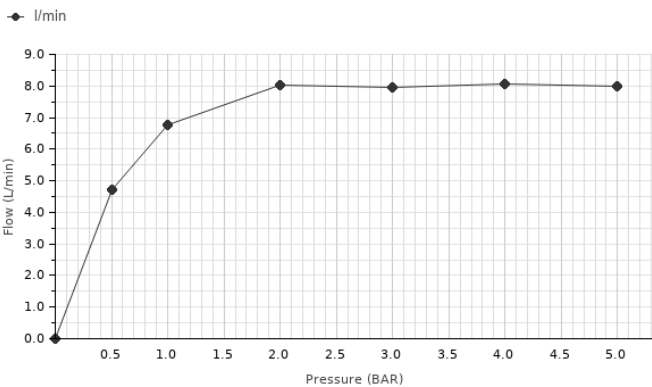

## Descripción

Monomando lavabo con cartucho cerámico de Ø25mm. Conexiones de 3/8". Longitud de los latiguillos 470 mm. Sin vaciador. Lleva un rompeaguas integrado en el caño que simula el efecto cascada, además la grifería se sirve con un limitador de caudal a 8 l/min. para evitar salpicaduras.

## Diagrama de Caudales

Pressure (bar)	0	0.5	1	2	3	4	5
Flow - l/min (±15%)	0	4.71	6.76	8.04	7.95	8.05	7.98