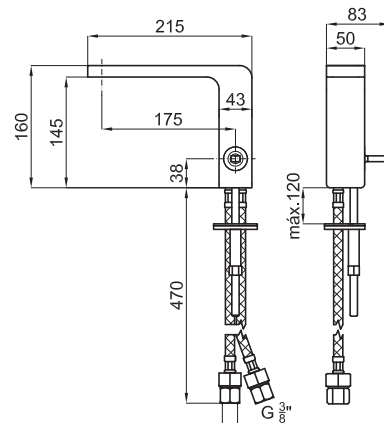

## Descripción

Monomando lavabo con cartucho cerámico de Ø25mm. Conexiones de 3/8". Longitud de los latiguillos 470 mm. Sin vaciador. Lleva un rompeaguas integrado en el caño que simula el efecto cascada, además la grifería se sirve con un limitador de caudal a 8 l/min. para evitar salpicaduras.

## Diagrama de Caudales

Pressure (bar)	0	0.5	1	2	3	4	5
Flow - l/min (±15%)	0	4.71	6.76	8.04	7.95	8.05	7.98

## Esquema Técnico

Dimensiones en mm

**Garantía:** Para consultar la garantía u otra información relativa a este producto, visitar nuestra web: [www.noken.com](http://www.noken.com)

**noken**  
PORCELANOSA BATHROOMS